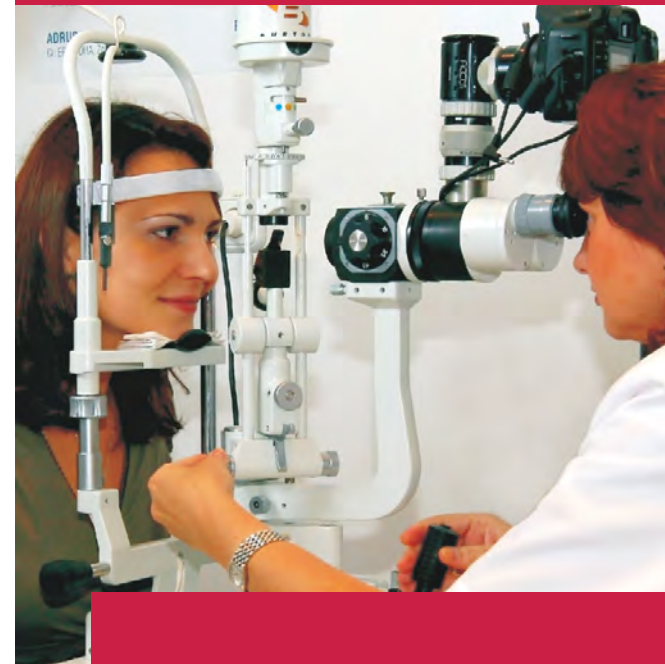

Pretuiește vederea!

CONSULTAȚII oftalmologice
și CHIRURGIE OCULARĂ

Produse destinate corectării și îngrijirii vederii

Ochelari de vedere:

- lentile progresive: vedere clară la toate distanțele
- sănătatea vederii este foarte importantă
- te simți bine cu ochelari

Ochelari de soare cu 100% protecție UV:

- întotdeauna protejat de soare
- mereu la modă

Lentile de contact:

- mai multă libertate
- vedere clară

Accesorii:

- ai grijă de ochelari
- ai grijă de vederea ta